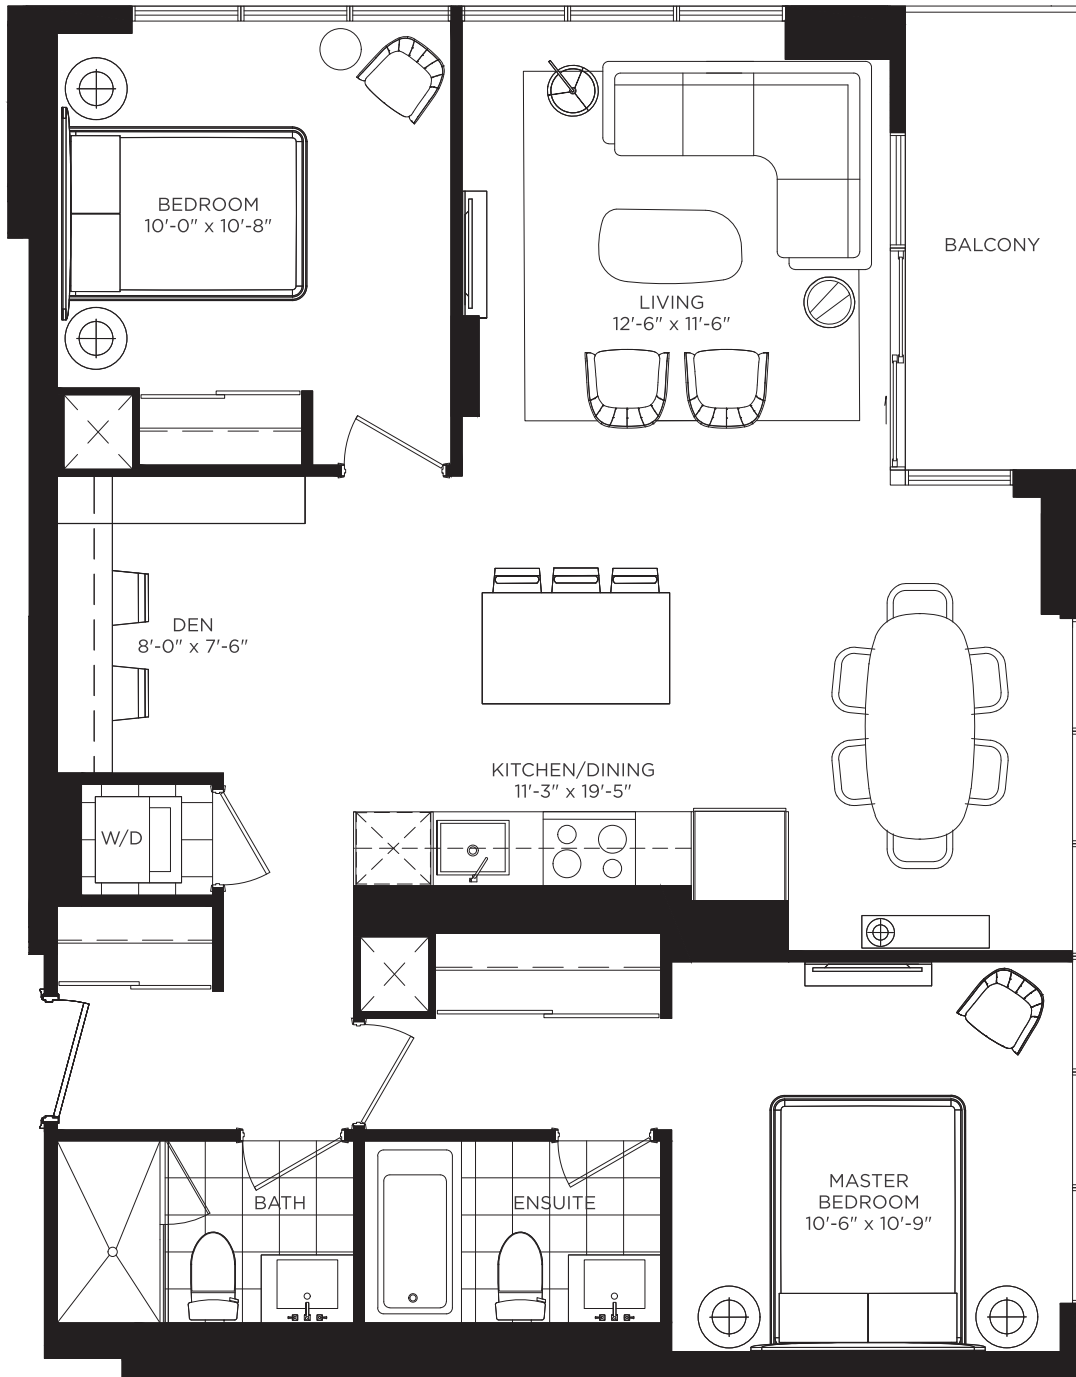

# Northumberland II

2 BEDROOM + DEN 979 SQ. FT.

## 3 BEDROOM + DEN (OPTION)